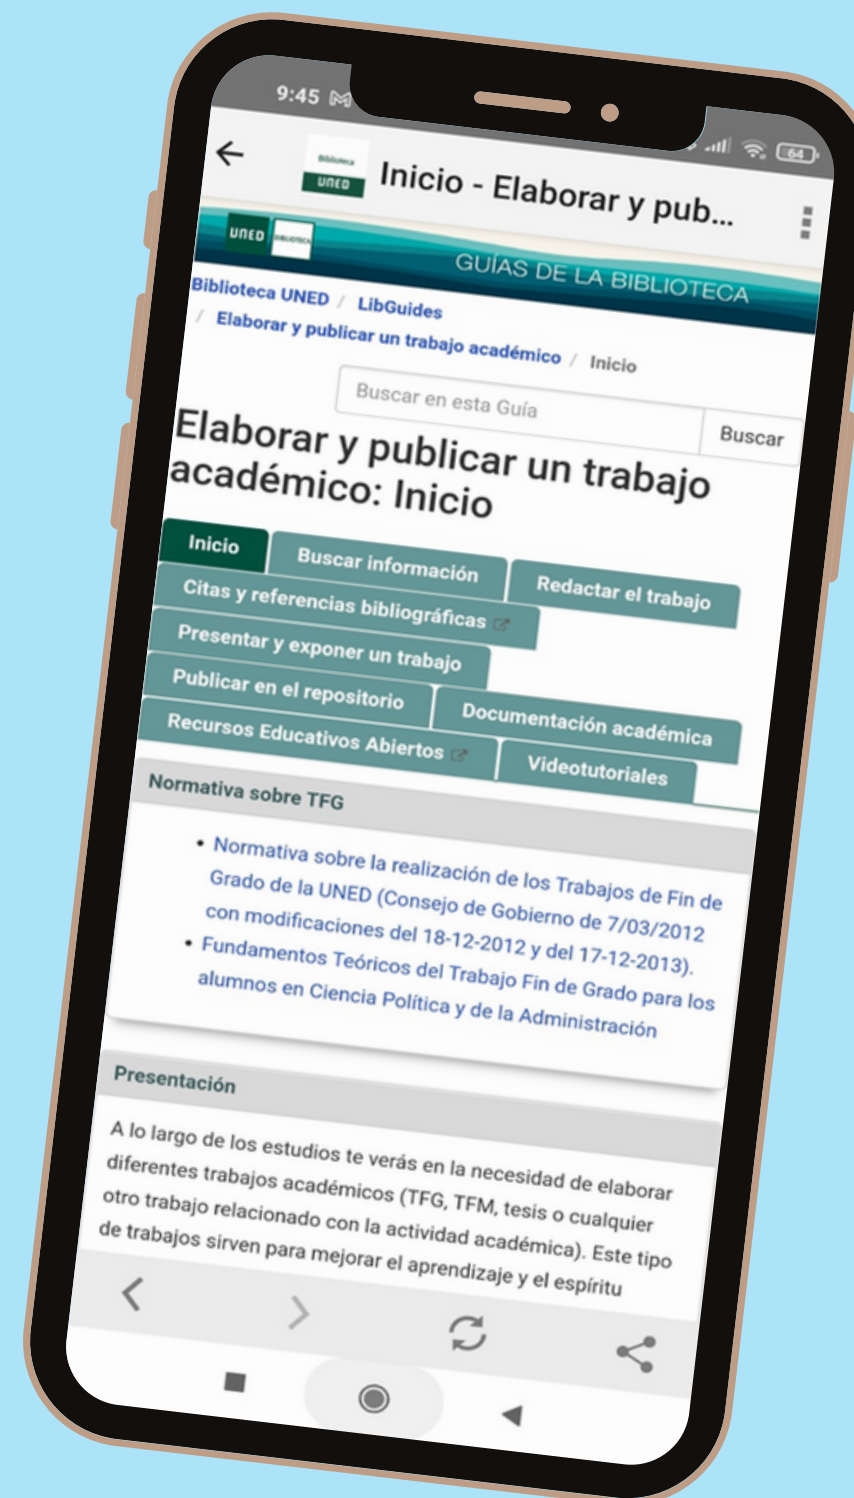

Guías

GUÍAS DE APOYO AL APRENDIZAJE, A LA PUBLICACIÓN E INVESTIGACIÓN Y DE MATERIAS.