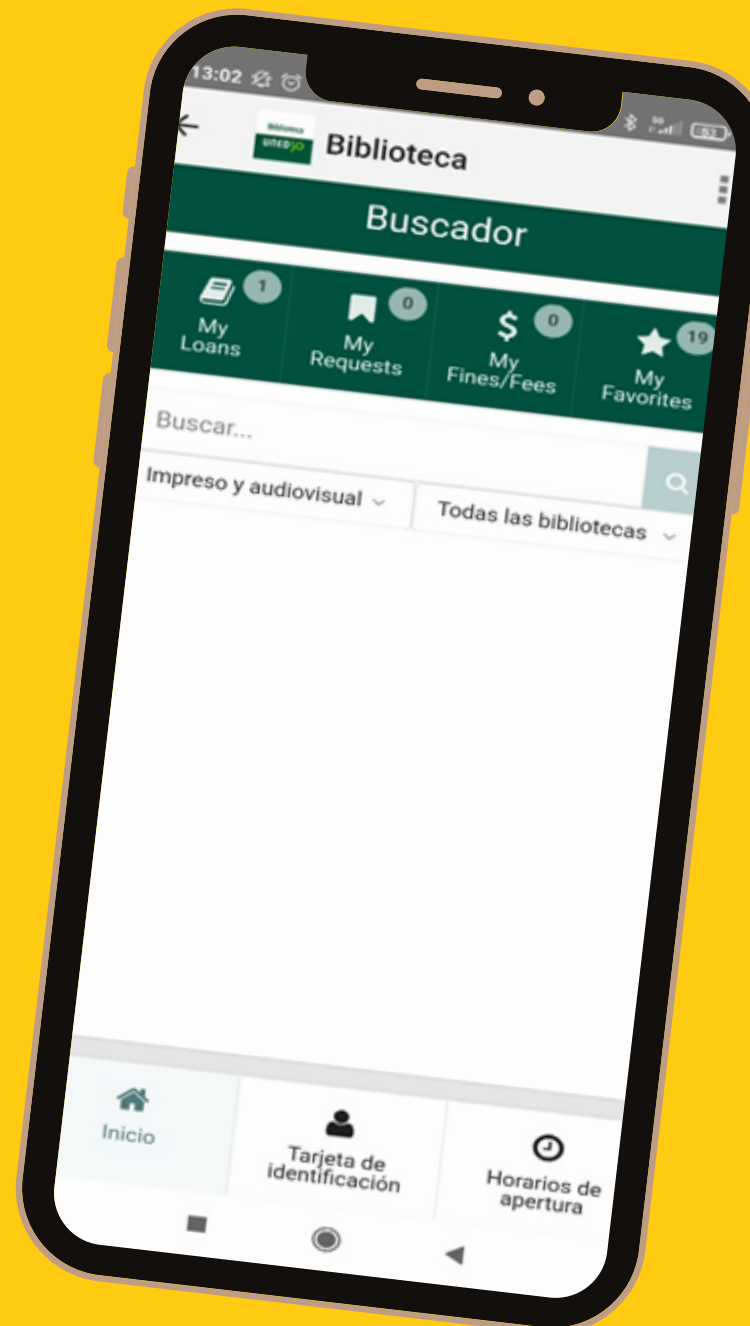

INFORMACIÓN SOBRE LA APP DE LA
BIBLIOTECAS UNED

App Bibliotecas UNED

Accede a todos los
recursos través de una
aplicación

¿Cómo acceder a la APP?

Para acceder fácilmente escanea el código QR correspondiente a tu dispositivo móvil.

ANDROID

IOS

OTRA OPCIÓN ES
DESCARGANDO LA
APLICACIÓN BUSCANDO
EN

Library
Mobile

Una vez instalada, nos pedirá el nombre de la institución, UNED y pulsamos NEXT para autenticarnos con las claves de Campus UNED.
Puedes elegir entre la versión en español o en inglés

Tarjeta y Buscador

TARJETA DE IDENTIFICACIÓN DEL USUARIO

BUSCADOR

Búsqueda en todos los recursos y por bibliotecas para acceder a sus colecciones impresas y audiovisuales.

Préstamos, solicitudes o reservas efectuadas y notificaciones