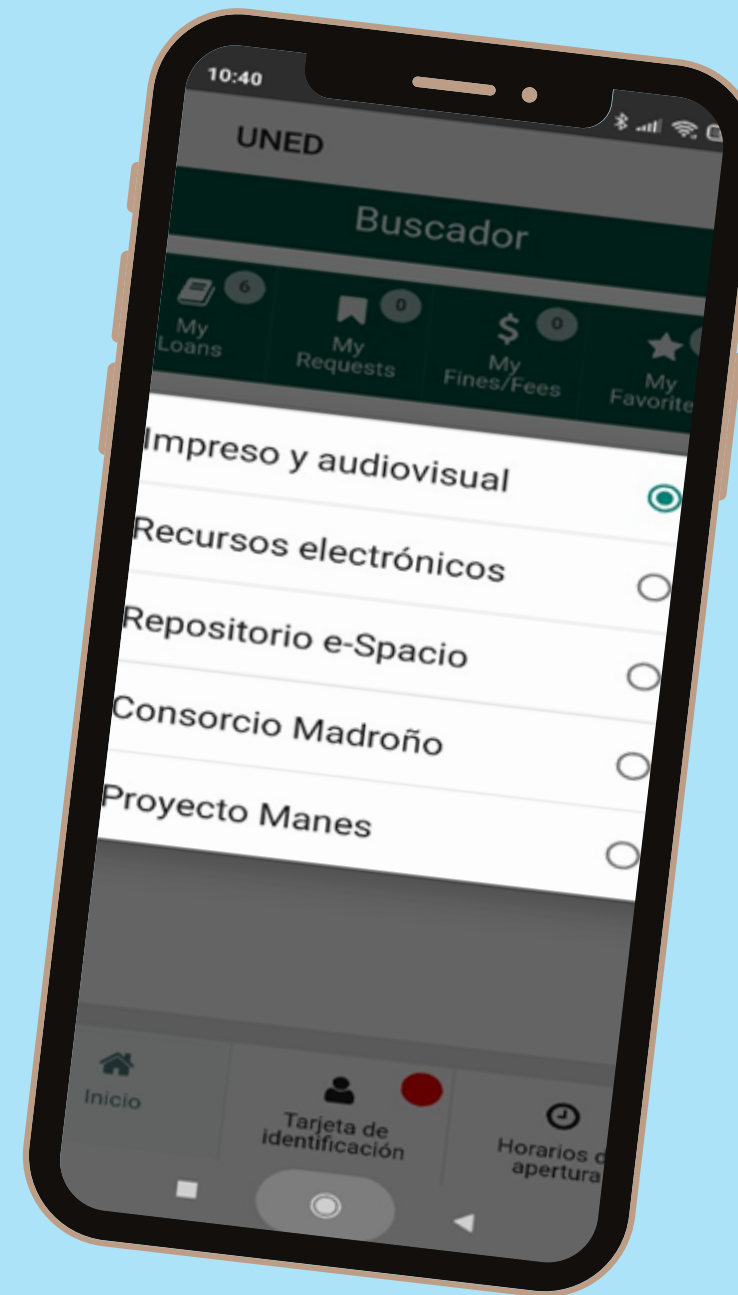

INFORMACIÓN SOBRE LA APP DE LA
BIBLIOTECAS UNED

App Bibliotecas UNED

Accede a todos los
recursos través de una
aplicación

¿Cómo acceder a la APP?

Para acceder fácilmente escanea el código QR correspondiente a tu dispositivo móvil.

ANDROID

IOS

OTRA OPCIÓN ES
DESCARGANDO LA
APLICACIÓN BUSCANDO
EN

Library
Mobile

Una vez instalada, nos pedirá el nombre de la institución, UNED y pulsamos NEXT para autenticarnos con las claves de Campus UNED.
Puedes elegir entre la versión en español o en inglés

Tarjeta y Buscador

TARJETA DE IDENTIFICACIÓN DEL USUARIO

BUSCADOR

Búsqueda en todos los recursos y por bibliotecas para acceder a sus colecciones impresas y audiovisuales.

Préstamos, solicitudes o reservas efectuadas y notificaciones