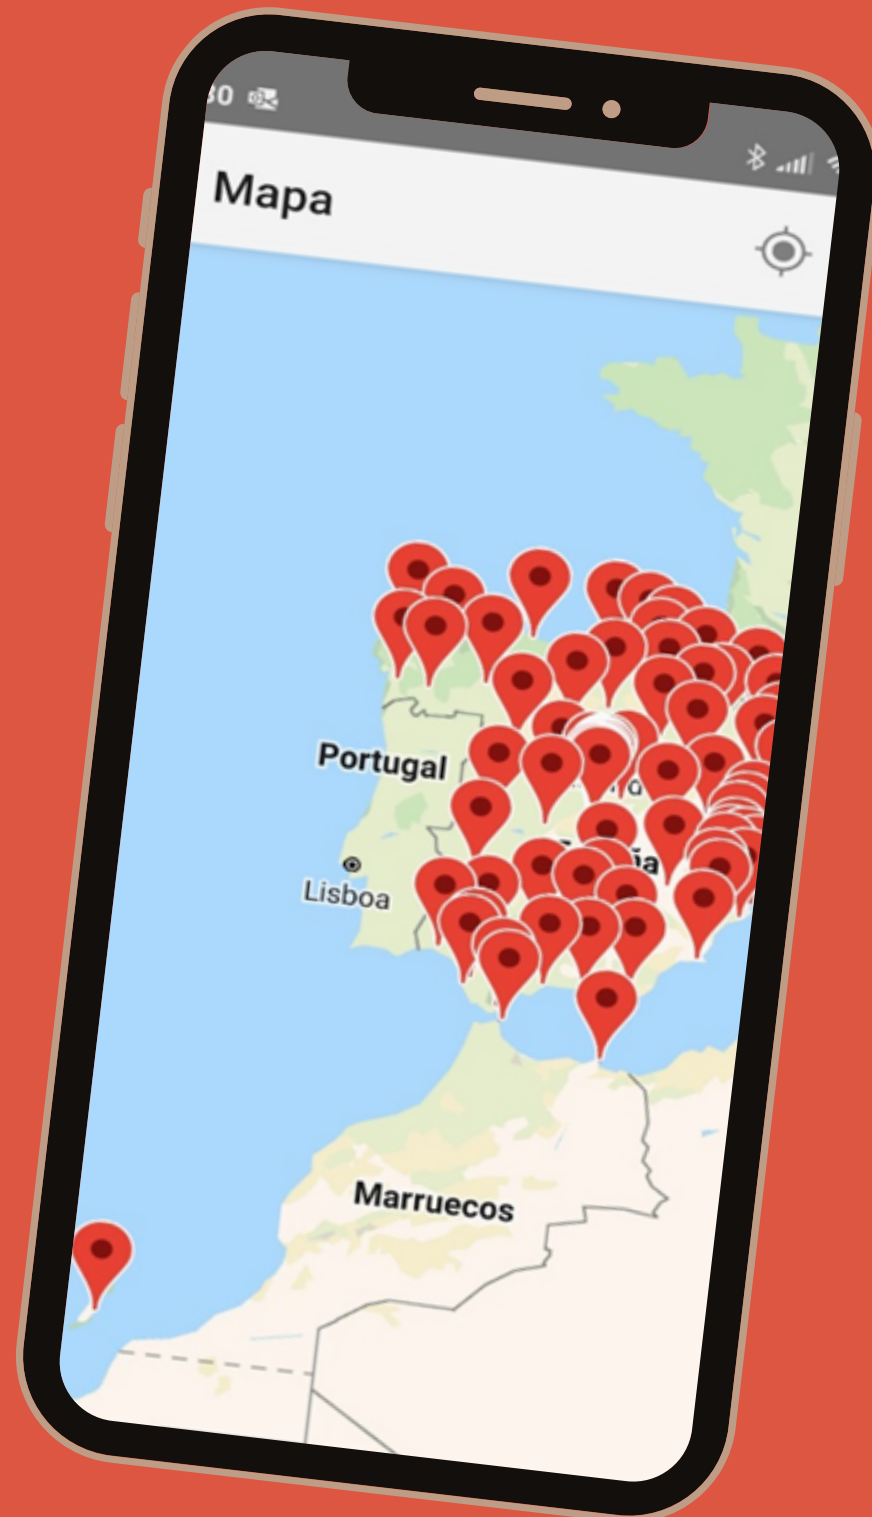

Mapas

GEOLOCALIZACIÓN

Geolocalización de todas las Bibliotecas de Centros por comunidades incluyendo la dirección e imagen del edificio

Bibliotecas

DIRECTORIO DE BIBLIOTECAS

Organizado por comunidades, que permite navegar y visualizar la página de cada Biblioteca en la que buscar en sus propios fondos impresos y audiovisuales. y en la que se muestran horarios, datos de contacto y web. Se incluye también un mapa para facilitar el acceso.