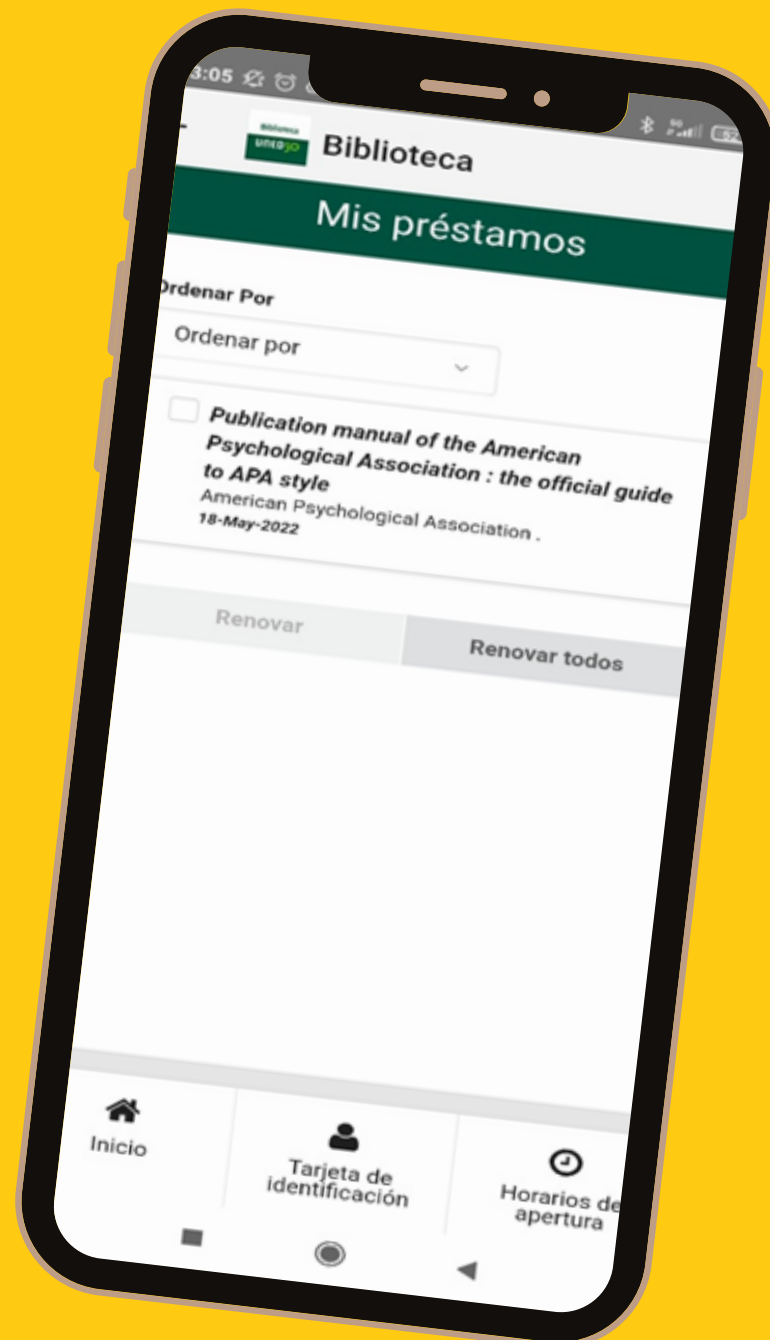

INFORMACIÓN SOBRE LA APP DE LA
BIBLIOTECAS UNED

App Bibliotecas UNED

Accede a todos los
recursos través de una
aplicación

¿Cómo acceder a la APP?

Para acceder fácilmente escanea el código QR correspondiente a tu dispositivo móvil.

ANDROID

IOS

OTRA OPCIÓN ES
DESCARGANDO LA
APLICACIÓN BUSCANDO
EN

Library
Mobile

Una vez instalada, nos pedirá el nombre de la institución, UNED y pulsamos NEXT para autenticarnos con las claves de Campus UNED.
Puedes elegir entre la versión en español o en inglés

Tarjeta y Buscador

TARJETA DE IDENTIFICACIÓN DEL USUARIO

BUSCADOR

Búsqueda en todos los recursos y por bibliotecas para acceder a sus colecciones impresas y audiovisuales.

Préstamos, solicitudes o reservas efectuadas y notificaciones

Mapas

GEOLOCALIZACIÓN

Geolocalización de todas las Bibliotecas de Centros por comunidades incluyendo la dirección e imagen del edificio

Bibliotecas

DIRECTORIO DE BIBLIOTECAS

Organizado por comunidades, que permite navegar y visualizar la página de cada Biblioteca en la que buscar en sus propios fondos impresos y audiovisuales. y en la que se muestran horarios, datos de contacto y web. Se incluye también un mapa para facilitar el acceso.